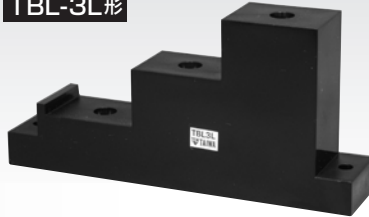

# TBL形支持台

- 材質:ABS樹脂
- 本体色:黒

## TBL-3S形/TBL-3M1形/TBL-3M2形/TBL-3L形

1箱各20個入り

TBL-3S形

TBL-3M1形

TBL-3M2形

TBL-3L形

▼外形寸法図

形式	A	B	C	D	E	F	G	M	φ
TBL-3S	116	104	20	50	25	15	10	6	5
TBL-3M1	125	110	20	50	30	15	10	6	5
TBL-3M2	140	125	20	50	35	15	10	6	5
TBL-3L	155	140	30	75	40	25	15	8	6

# スペースカバー

- 材質:ABS樹脂 燃焼性 UL-94HB
- 本体色:黒