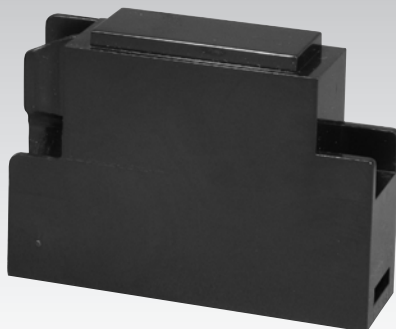

MCB-S₂形

1箱各100個入り