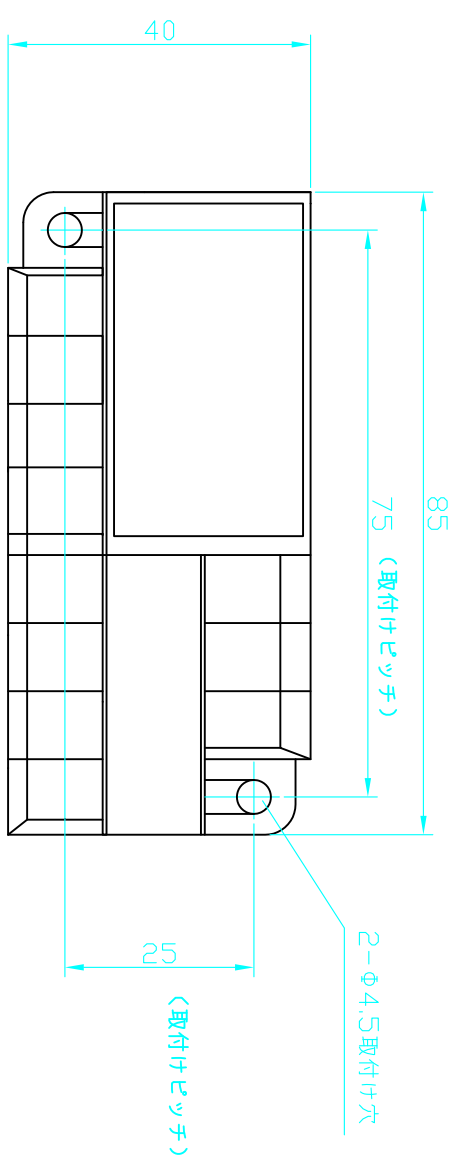

品番	品名	形・図	個数	記事

関連図面	圖法	第三角法	作成	2015年 3月 18日	名称	低圧漏電继电器 LL-30M 外形図
記	検	設計	成		図	
事	図	1/1	理		番	1303-235

泰和電気工業株式会社