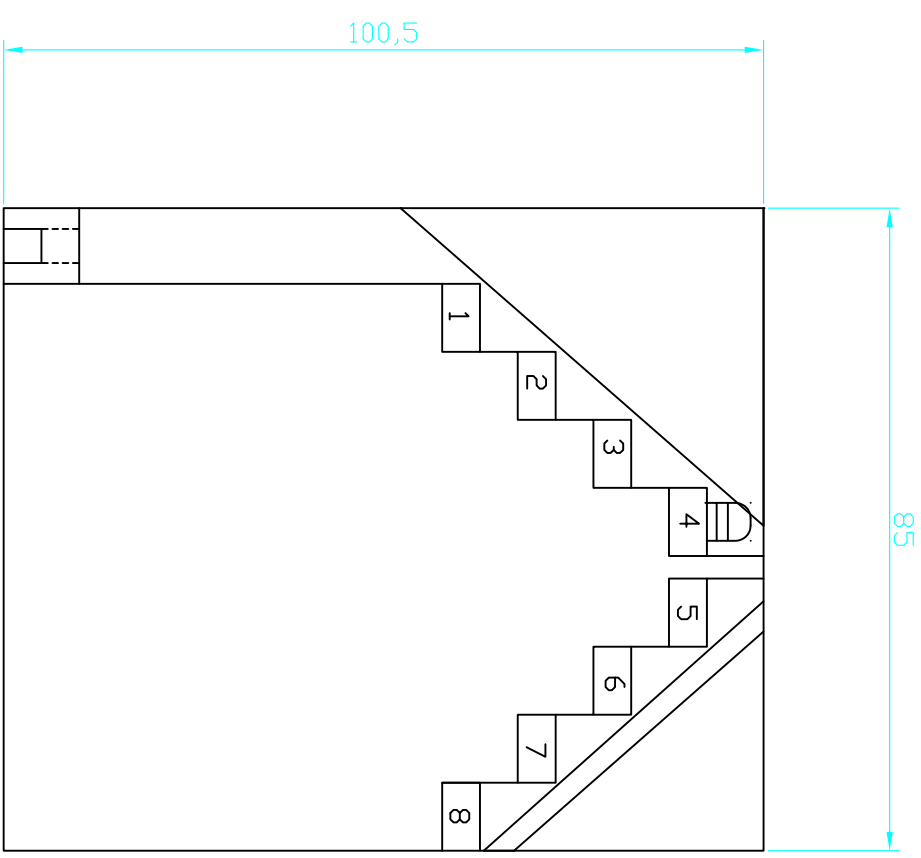

品番	品名	形・図	個数	記事

関連図面	圖法	第三角法	作成	2015年 3月 18日	名称	低圧漏電继电器 LL-30M 外形図
記	検	設計	成		図	
事	図	1/1	理		番	1303-235

泰和電気工業株式会社