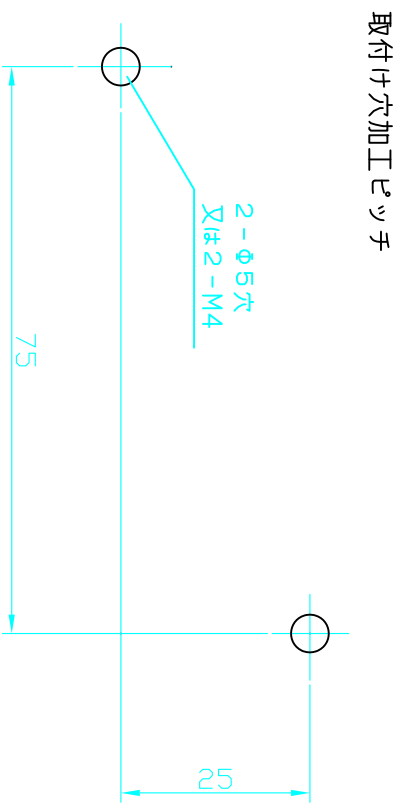

品番	品名	形・図	個数	記事

関連図面	圖法	第三角法	作成	2015年 3月 18日	名称	低圧漏電继电器 LL-30M 外形図
記	検	設計	成		図	
事	図	1/1	理		番	1303-235

泰和電気工業株式会社