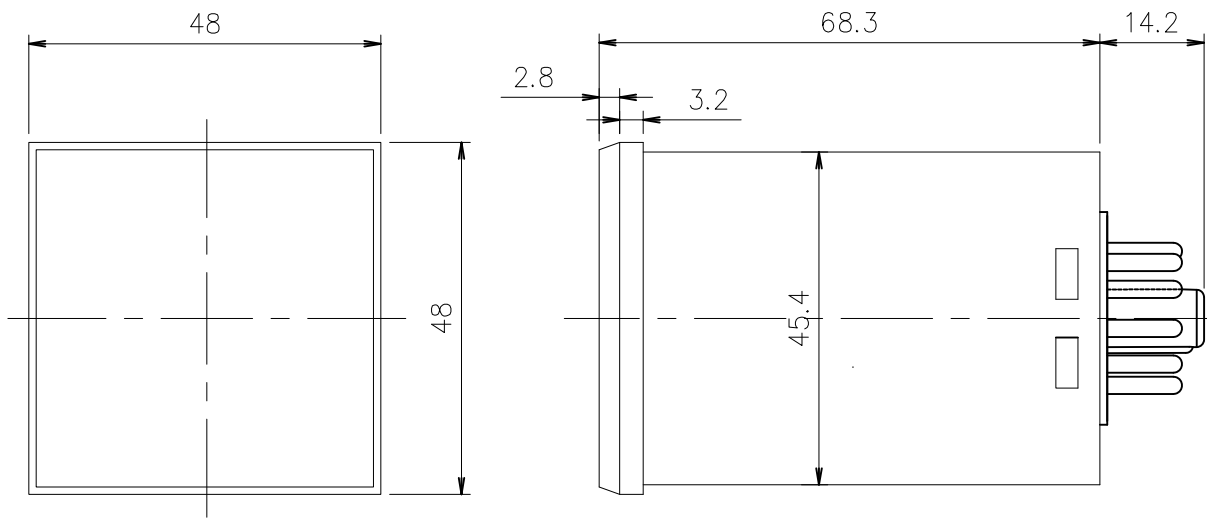

1 | 2 | 3 | 4

A

プラグイン形漏電リレー 形式：QL-30P

A

B

B

C

C

(参考) 別売ソケット 形式：TP411X

質量：約70g

F

F

関連 図面 改廃 履歴	画法	第三角法	作成	2013年11月01日	名称	低圧漏電継電器
	検図		設計			写図
	尺度	1/1	処理		図番	1303-218

1 | 2 | 3 | 4