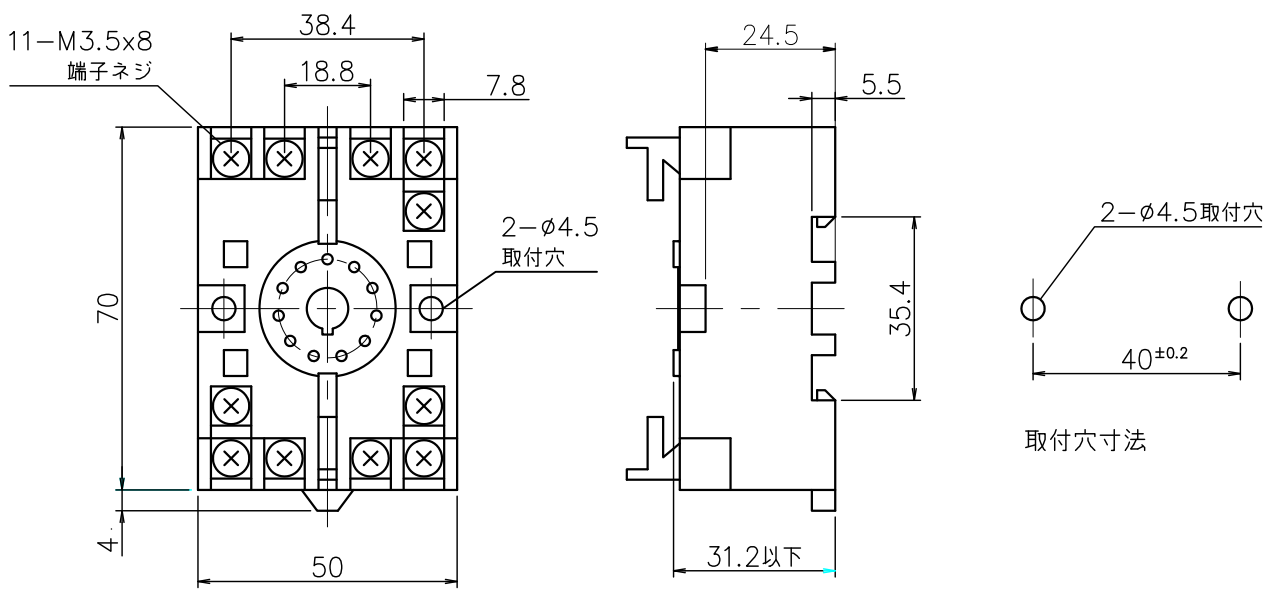

1 | 2 | 3 | 4

A

プラグイン形漏電リレー 形式：QL-30P

A

B

B

C

C

(参考) 別売ソケット 形式：TP411X

質量：約70g

F

F

関連 図面 改廃 履歴	画法	第三角法	作成	2013年11月01日	名称	低圧漏電継電器
	検図		設計			写図
	尺度	1/1	処理		図番	1303-218

1 | 2 | 3 | 4