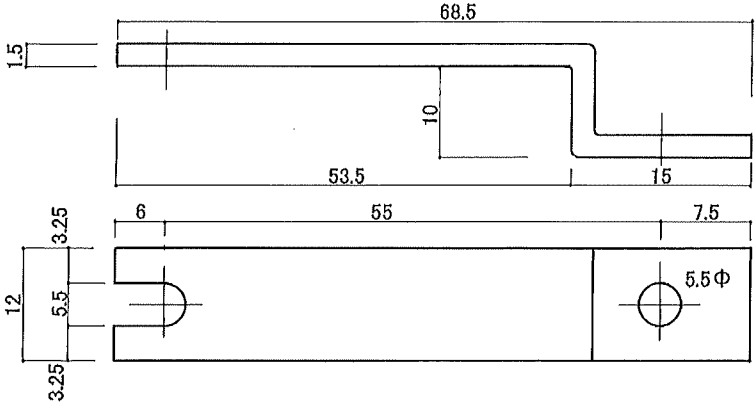

SB-301

RTB-301

1PA-301

MCBピッチ	190mm
母線ピッチ	25mm
定格電流	50A
許容電流	50A

ニッケルメッキ
 定格電流は JISC8480、許容電流
 はメーカー試験結果によります。

1PS-301

1PR-301