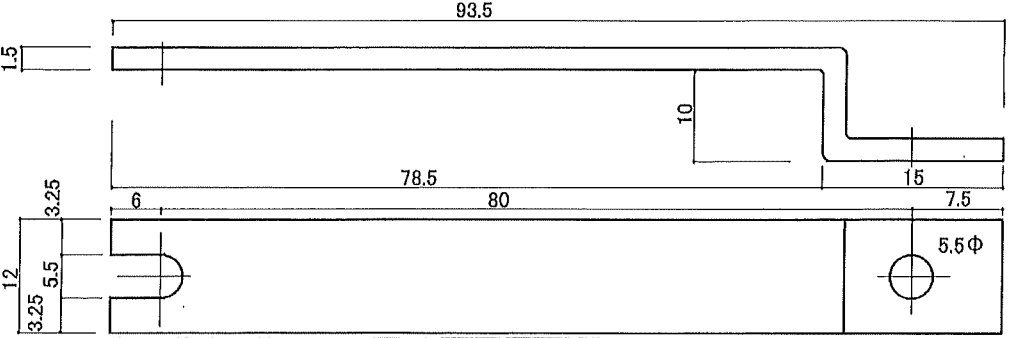

SB-301

RTB-301

1PA-301

MCBピッチ	190mm
母線ピッチ	25mm
定格電流	50A
許容電流	50A

ニッケルメッキ
 定格電流は JISC8480、許容電流
 はメーカー試験結果によります。

1PS-301

1PR-301