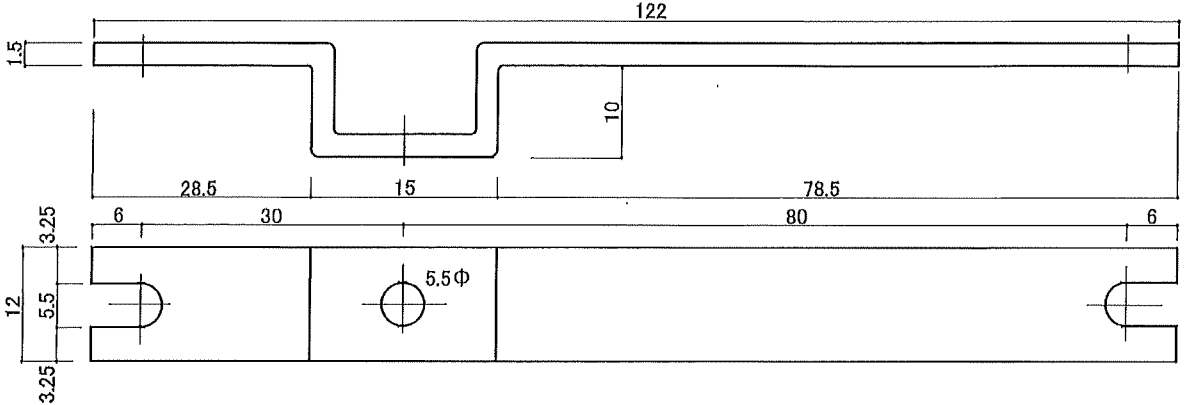

SB-301

RTB-301

1PA-301

MCBピッチ	190mm
母線ピッチ	25mm
定格電流	50A
許容電流	50A

ニッケルメッキ
 定格電流は JISC8480、許容電流
 はメーカー試験結果によります。

1PS-301

1PR-301