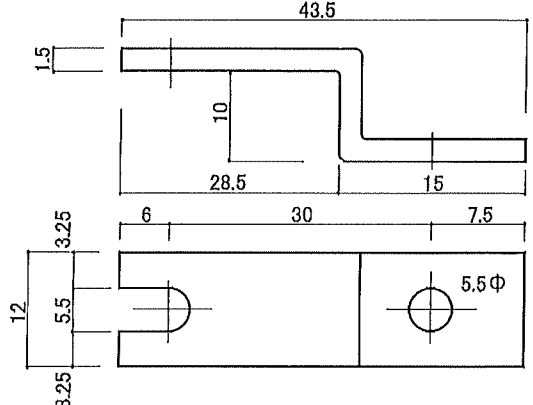

SB-301

RTB-301

1PA-301

MCBピッチ	190mm
母線ピッチ	25mm
定格電流	50A
許容電流	50A

ニッケルメッキ
 定格電流は JISC8480、許容電流
 はメーカー試験結果によります。

1PS-301

1PR-301