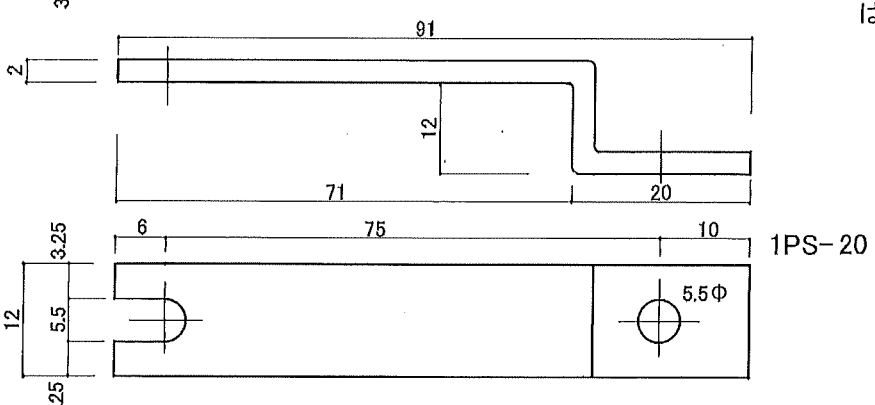

SB-20

RTB-20

1PA-20

1PS-20

1PR-20

MCBピッチ	230mm
母線ピッチ	35mm
定格電流	70A
許容電流	70A

ニッケルメッキ  
 定格電流は JISC8480、許容電流  
 はメーカー試験結果によります。