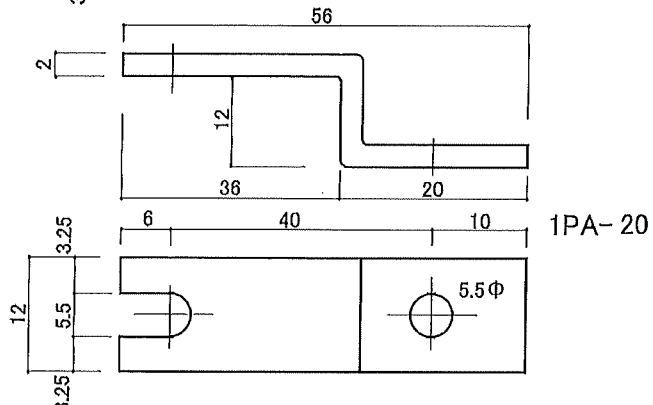

SB-20

RTB-20

1PA-20

1PS-20

1PR-20

MCBピッチ	230mm
母線ピッチ	35mm
定格電流	70A
許容電流	70A

ニッケルメッキ  
 定格電流は JISC8480、許容電流  
 はメーカー試験結果によります。