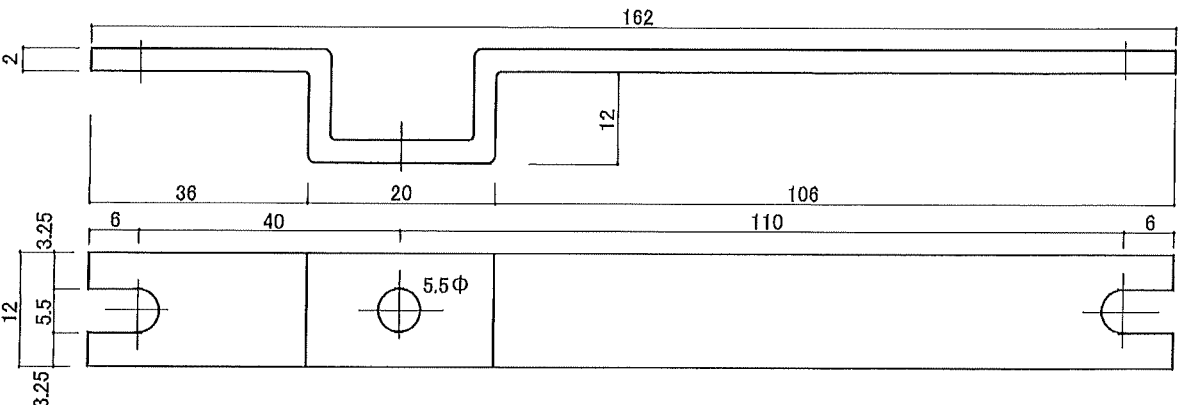

SB-20

RTB-20

1PA-20

1PS-20

1PR-20

MCBピッチ	230mm
母線ピッチ	35mm
定格電流	70A
許容電流	70A

ニッケルメッキ  
 定格電流は JISC8480、許容電流  
 はメーカー試験結果によります。