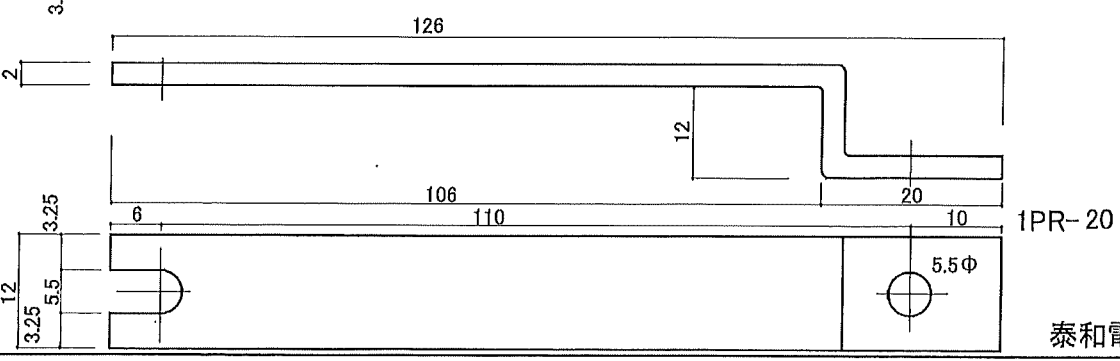

SB-20

RTB-20

1PA-20

1PS-20

1PR-20

MCBピッチ	230mm
母線ピッチ	35mm
定格電流	70A
許容電流	70A

ニッケルメッキ  
 定格電流は JISC8480、許容電流  
 はメーカー試験結果によります。