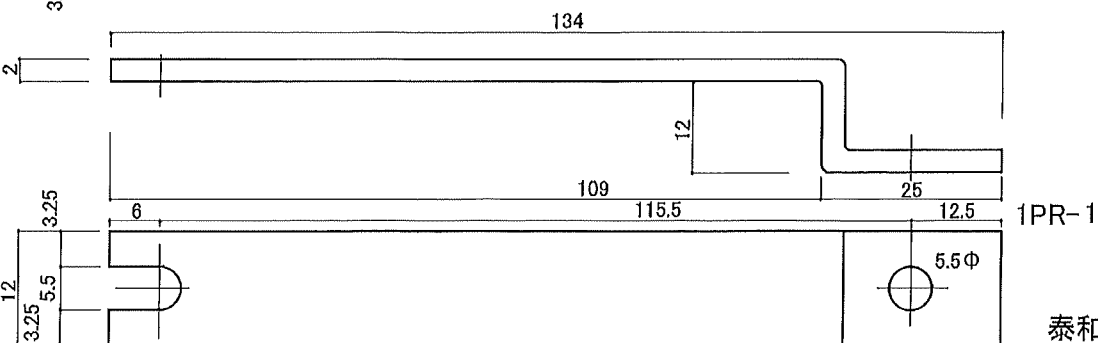

SB-1

RTB-1

1PA-1

1PS-1

1PR-1

MCBピッチ	230mm
母線ピッチ	40mm
定格電流	70A
許容電流	70A

ニッケルメッキ
 定格電流は JISC8480、許容電流
 はメーカー試験結果によります。