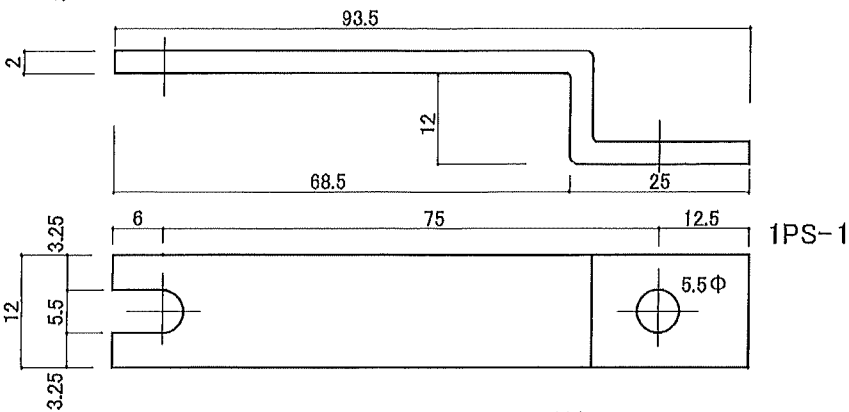

SB-1

RTB-1

1PA-1

1PS-1

1PR-1

MCBピッチ	230mm
母線ピッチ	40mm
定格電流	70A
許容電流	70A

ニッケルメッキ
 定格電流は JISC8480、許容電流
 はメーカー試験結果によります。