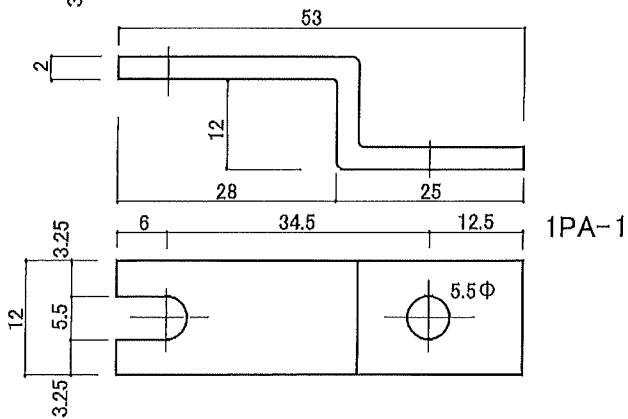

SB-1

RTB-1

1PA-1

1PS-1

1PR-1

MCBピッチ	230mm
母線ピッチ	40mm
定格電流	70A
許容電流	70A

ニッケルメッキ
 定格電流は JISC8480、許容電流
 はメーカー試験結果によります。