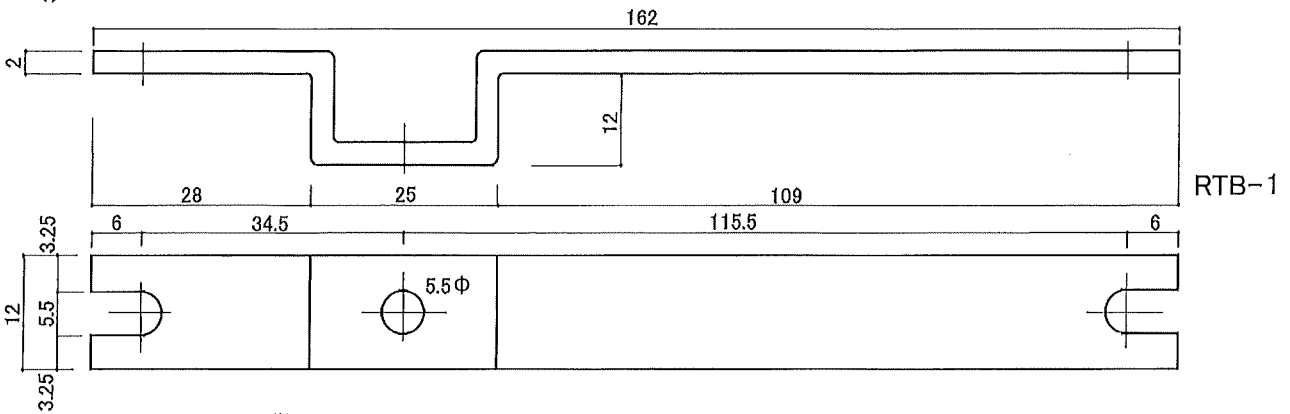

SB-1

RTB-1

1PA-1

1PS-1

1PR-1

MCBピッチ	230mm
母線ピッチ	40mm
定格電流	70A
許容電流	70A

ニッケルメッキ
 定格電流は JISC8480、許容電流
 はメーカー試験結果によります。