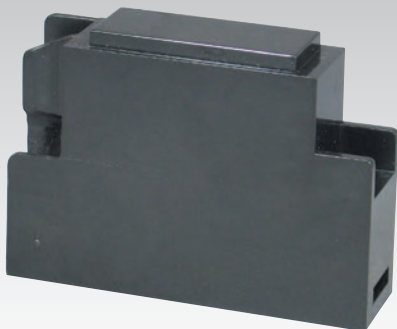

MCB-S₂形

1箱各100個入り