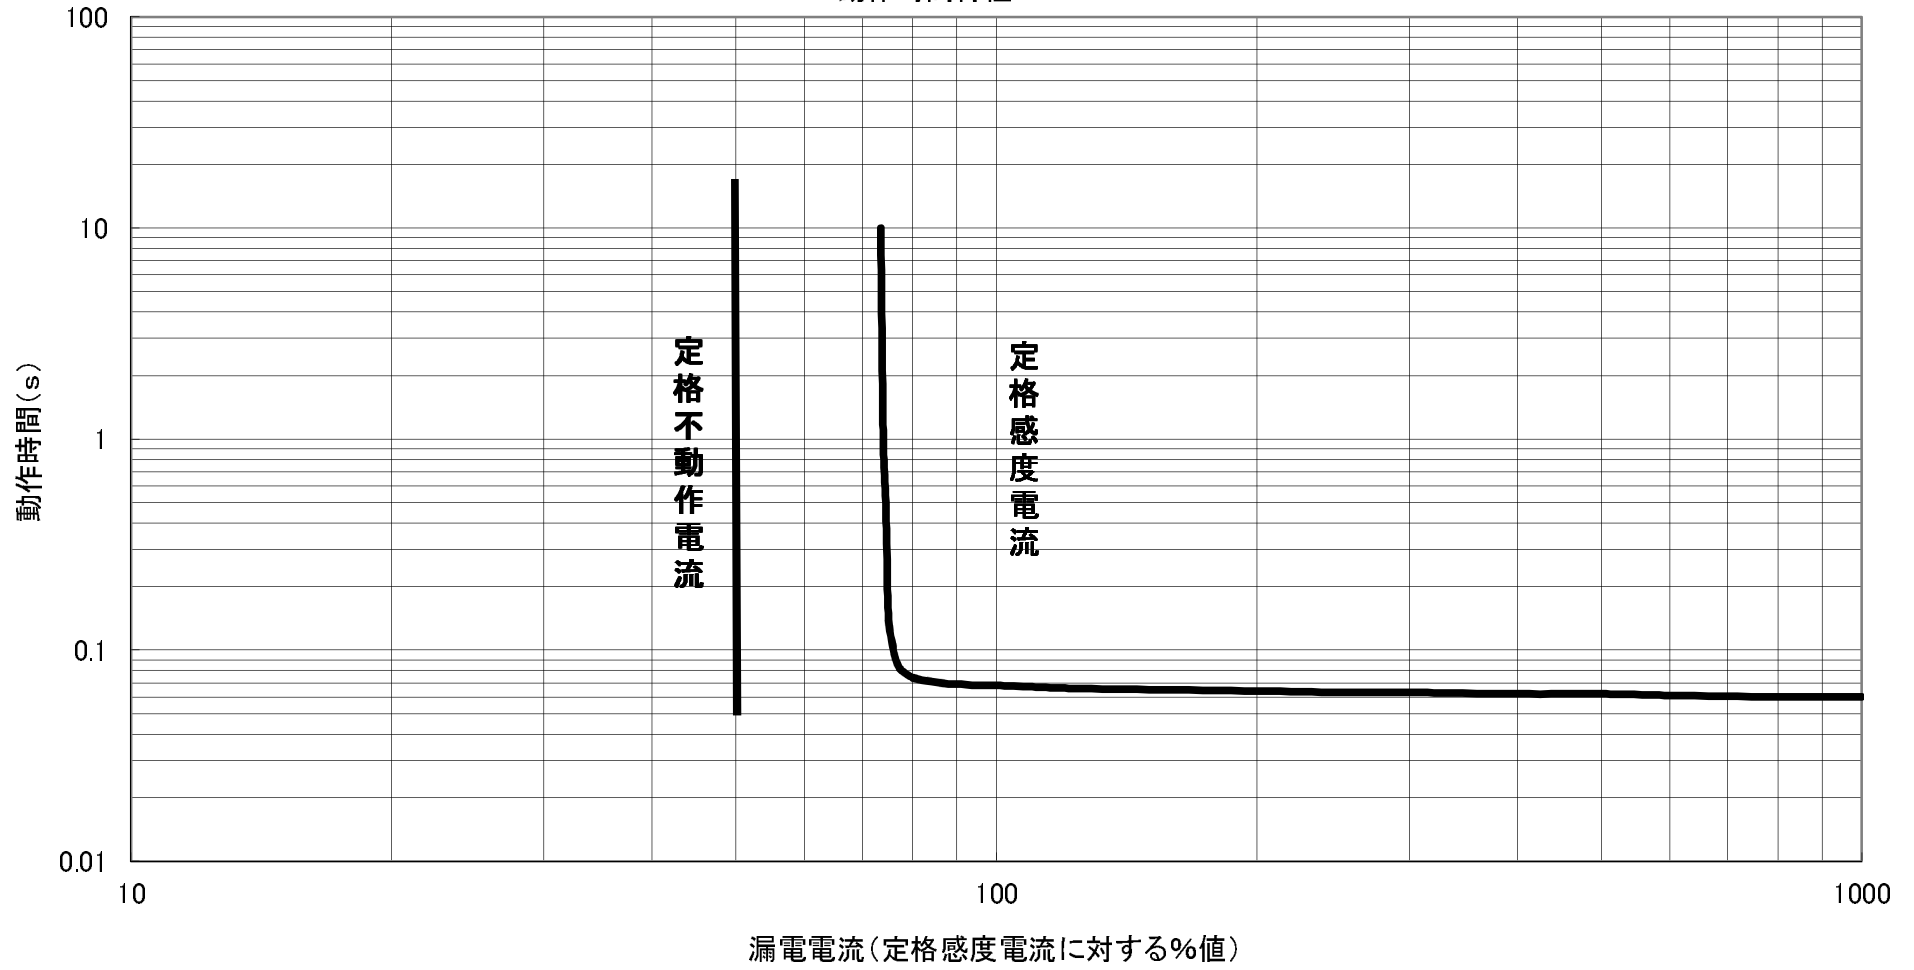

LGF-12B/12F
高速形(0.1秒)
動作時間特性

泰和電気工業株式会社

LGF-12B/12F
時延形(0.3s)
動作時間特性

泰和電気工業株式会社